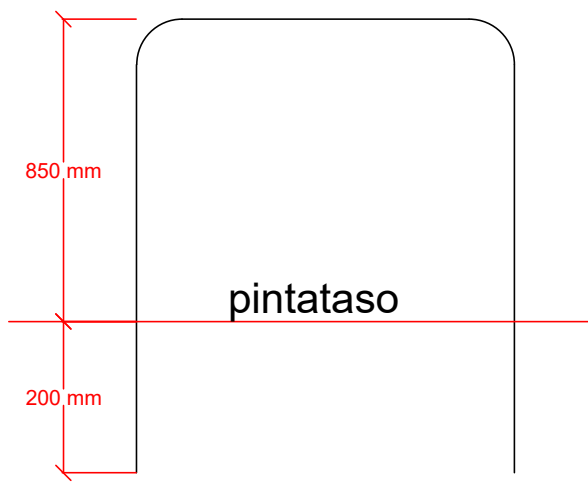

PERIAATEKUVA UPPOASENNUKSESTA (MITAT RIIPPUU VALMISTAJASTA)

KALLIOMURSKE

TIEDOT

ASENNUSTAPA: UPPOASENNUS
TELINEMALLI: KAARITELINE
MÄÄRÄ: 3
VÄRI: RAL7012

LITUKANPUISTO, ITÄ

Pyöräpysäköinnin lisääminen
XXI (PETSAMO)
Rakennussuunnitelma
Piir.no: 1/23266/25
24.11.2025 / JUu