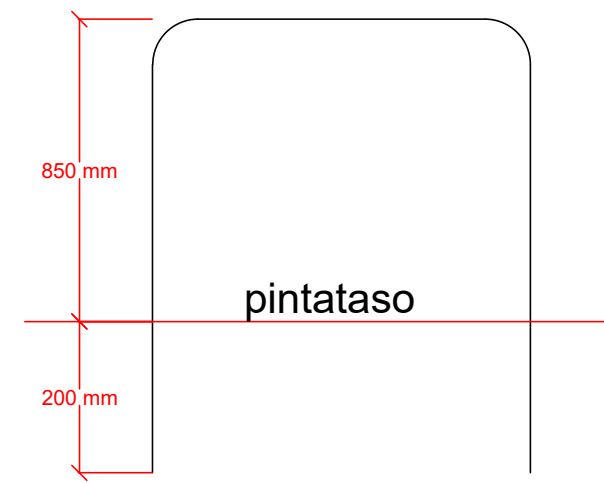

PERIAATEKUVA UPPOASENNUKSESTA (MITAT RIIPPUU VALMISTAJASTA)

TIEDOT

ASENNUSTAPA: UPPOASENNUS
TELINEMALLI: KAARITELINE
MÄÄRÄ: 3
VÄRI: RAL7012

MAIJALANKANKAAN KENTTÄ

Pyöräpysäköinnin lisääminen
HERVANTA LUODE
Rakennussuunnitelma
Piir.no: 1/23266/21
12.1.2026 / JUu