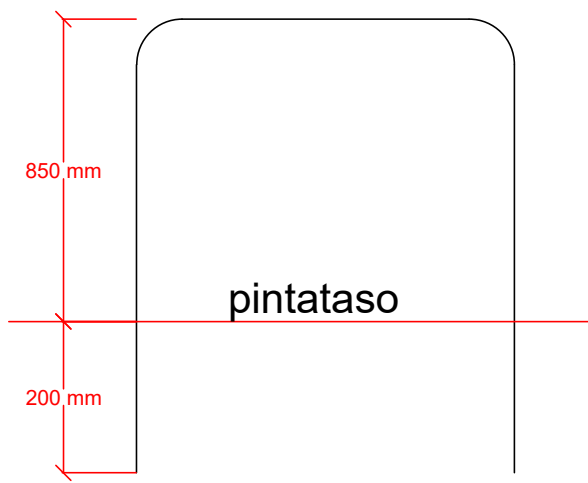

XX (LIISANKALLIO)

1,5 m valaisinpylväästä

0,6 m materiaalirajasta

Pintojen  
ennallistaminen

PERIAATEKUVA UPPOASENNUKSESTA (MITAT RIIPPUU VALMISTAJASTA)

TIEDOT  
 ASENNUSTAPA: UPPOASENNUS  
 TELINEMALLI: KAARITELINE  
 MÄÄRÄ: 3  
 VÄRI: RAL7012