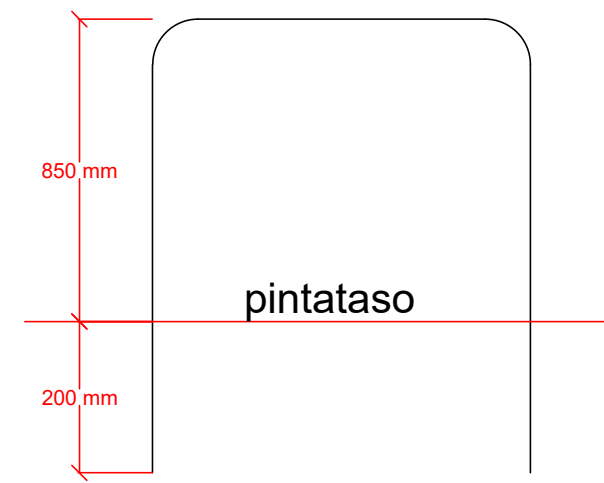

PERIAATEKUVA UPPOASENNUKSESTA (MITAT RIIPPUU VALMISTAJASTA)

TIEDOT

ASENNUSTAPA: UPPOASENNUS
TELINEMALLI: KAARITELINE
MÄÄRÄ: 3
VÄRI: RAL7012

KEINUPUISTON LEIKKIPAIKKA

Pyöräpysäköinnin lisääminen
HERVANTA LUODE
Rakennussuunnitelma
Piir.no: 1/23266/22
12.1.2026 / JUu