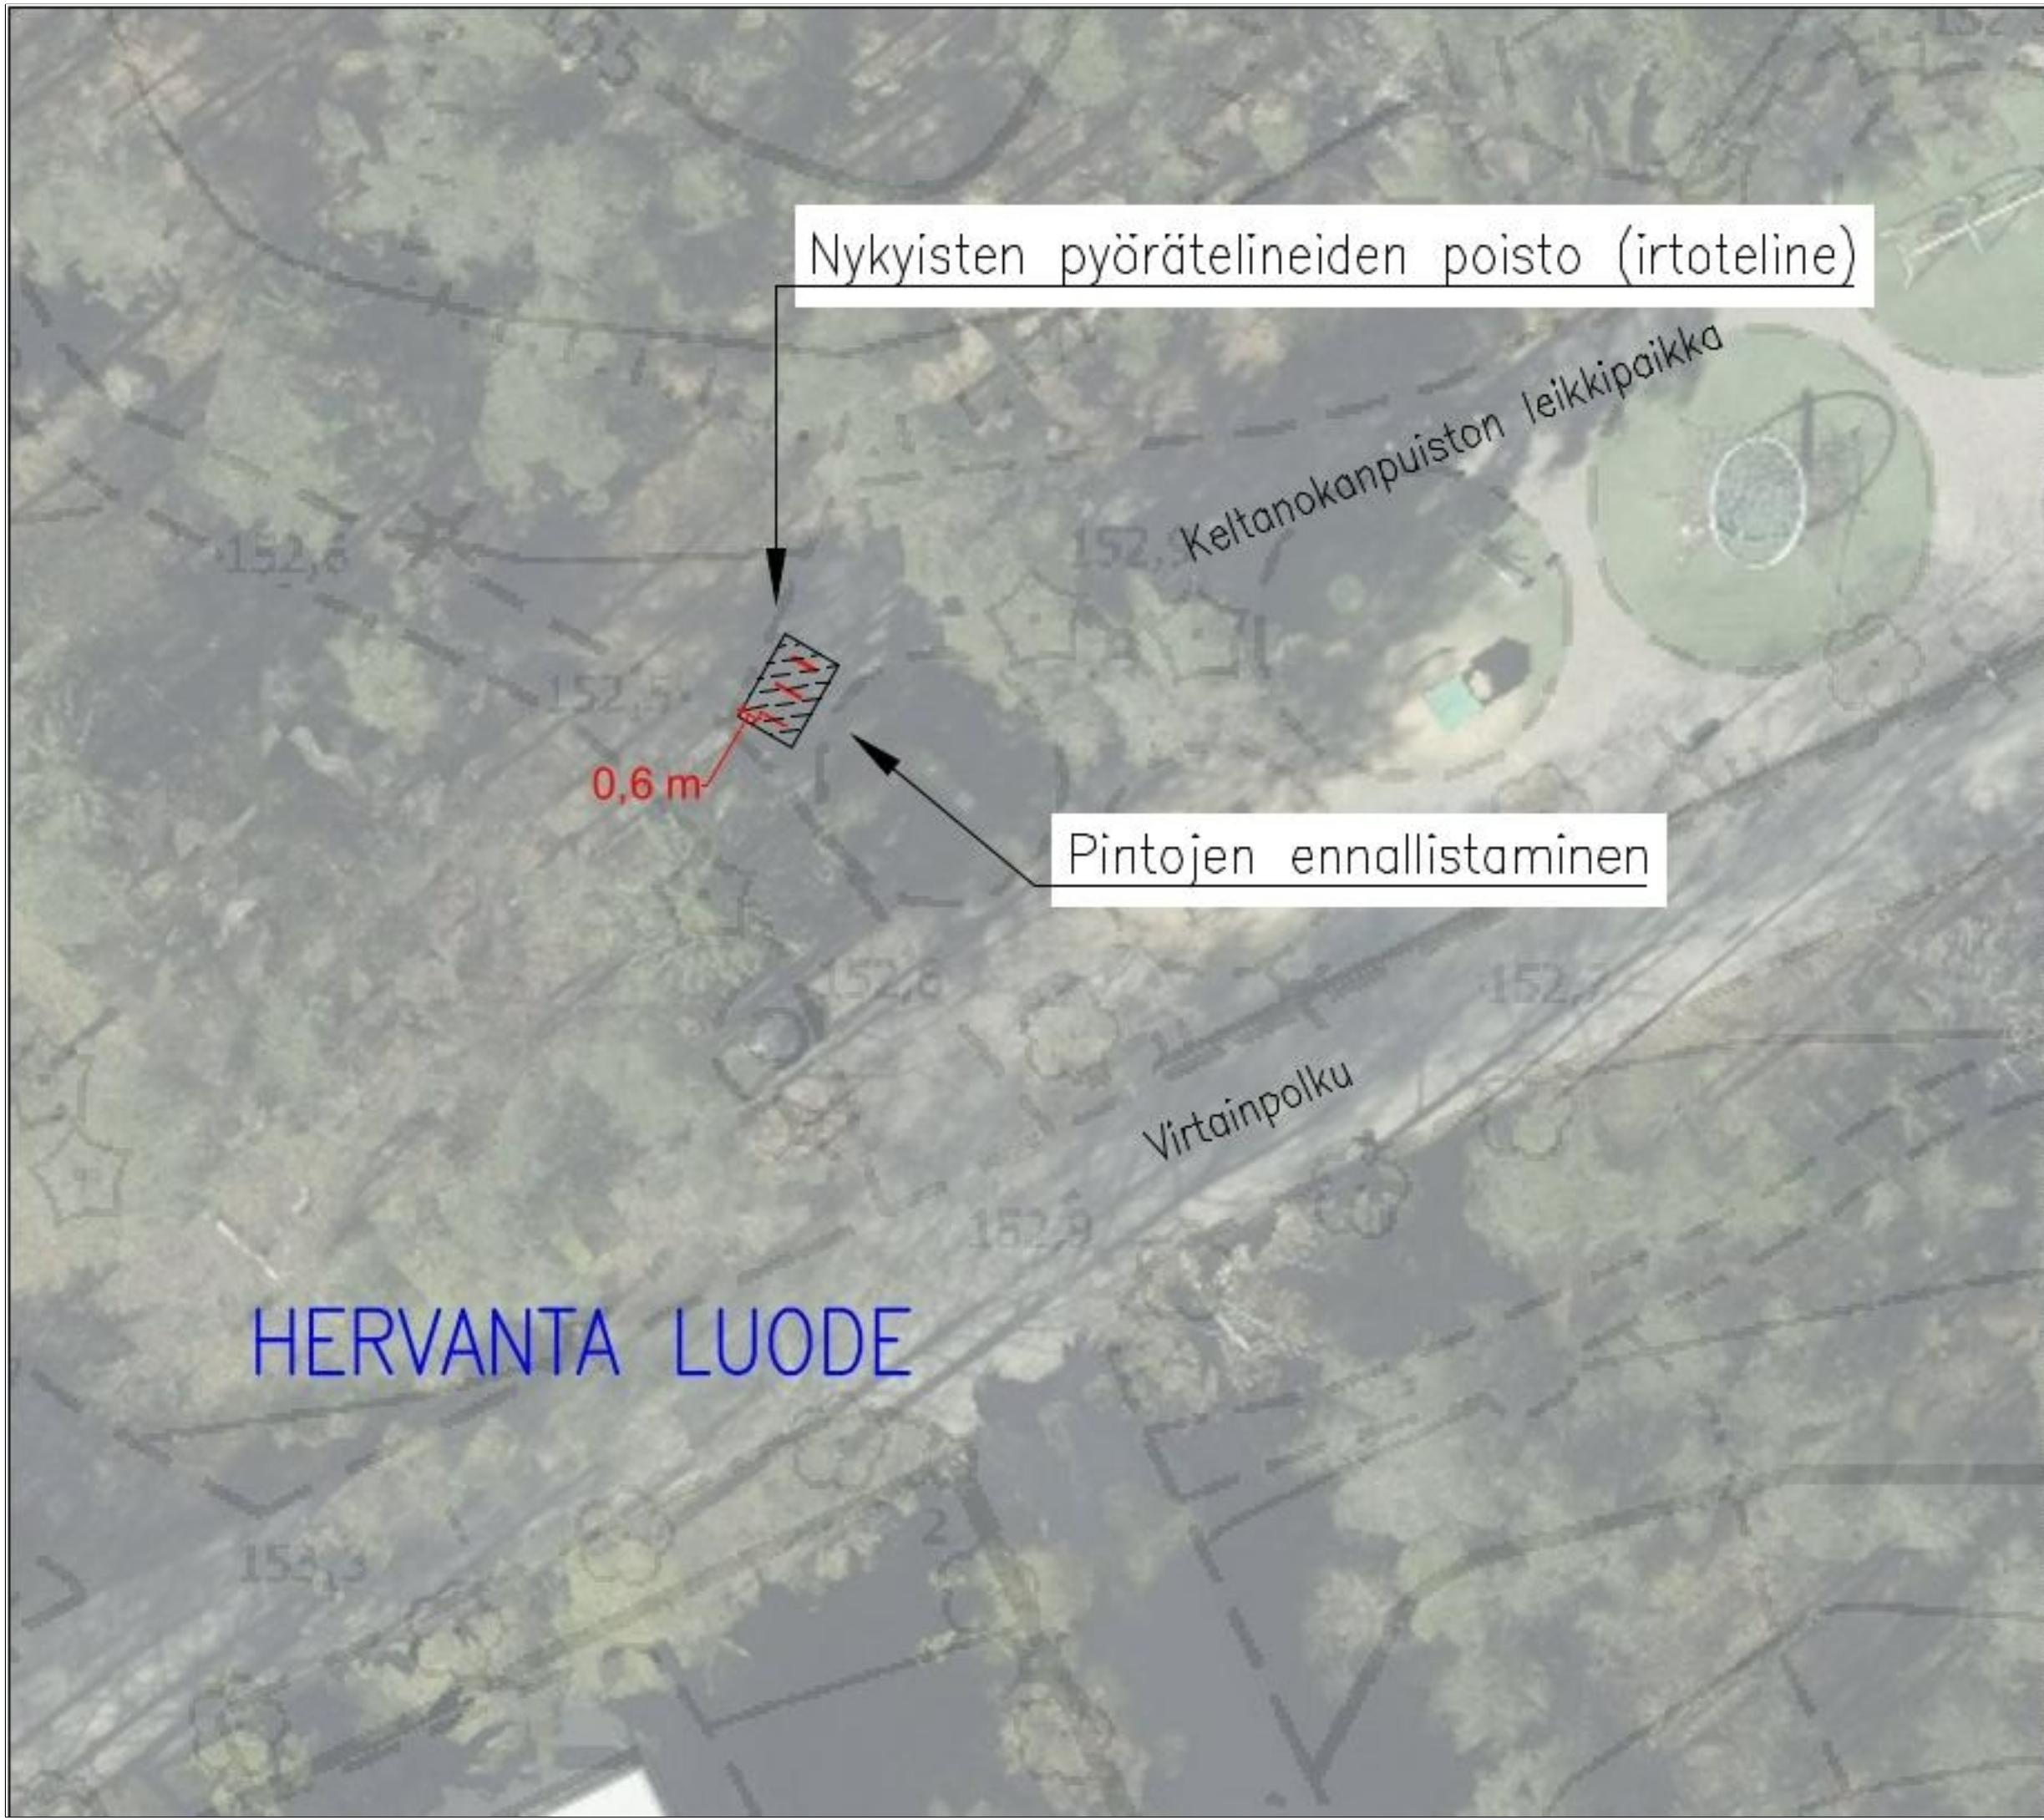

Nykyisten pyörätelineiden poisto (irtoteline)

Pintojen ennallistaminen

0,6 m

Virtainpolku

Keltanokanpuiston leikkipaikka

HERVANTA LUODE