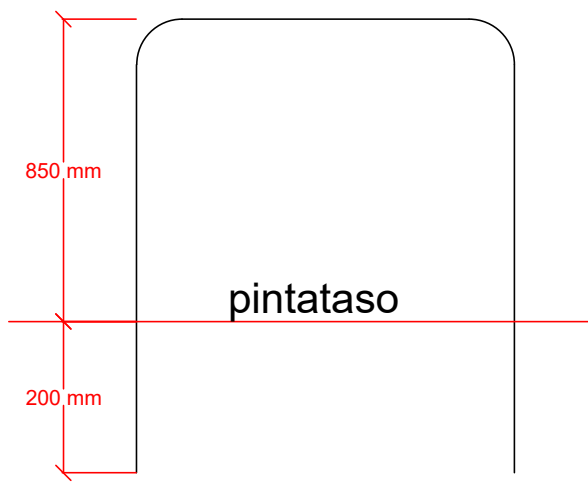

PERIAATEKUVA UPPOASENNUKSESTA (MITAT RIIPPUU VALMISTAJASTA)

TIEDOT

ASENNUSTAPA: UPPOASENNUS
TELINEMALLI: KAARITELINE
MÄÄRÄ: 6
VÄRI: RAL7012

NÄYTTÄMÖPUISTO (PELIKENTTÄ)

Pyöräpysäköinnin lisääminen
HERVANTA KAAKKO
Rakennussuunnitelma
Piir.no: 1/23266/24
9.1.2026 / JUu