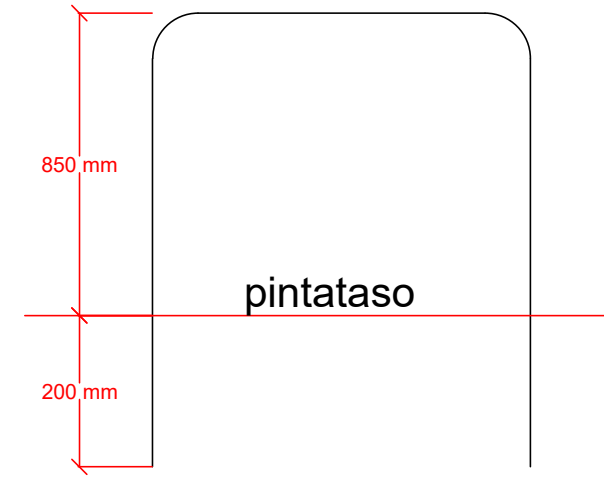

HERVANTA LOUNAS

Mäkipuiston leikkipuisto

Pintojen ennallistaminen

1 m

PERIAATEKUVA UPPOASENNUKSESTA (MITAT RIIPPUU VALMISTAJASTA)

TIEDOT

ASENNUSTAPA: UPPOASENNUS
TELINEMALLI: KAARITELINE
MÄÄRÄ: 3
VÄRI: RAL7012

MÄKIPUISTON LEIKKIPUISTO

Pyöräpysäköinnin lisääminen
HERVANTA LOUNAS
Rakennussuunnitelma
Piir.no: 1/23266/19
9.1.2026 / JUu