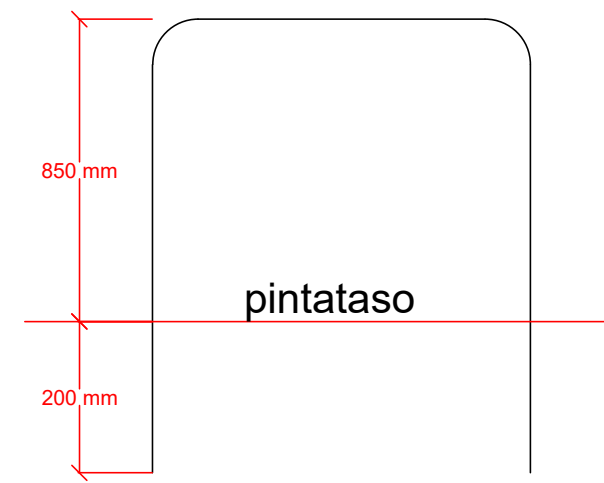

Nykyisten pyörätelineiden poisto (irtoteline)

Pintojen ennallistaminen

0,6 m

Virtainpolku

Keltanokanpuiston leikkipaikka

HERVANTA LUODE

PERIAATEKUVA UPPOASENNUKSESTA (MITAT RIIPPUU VALMISTAJASTA)

KALLIOMURSKE